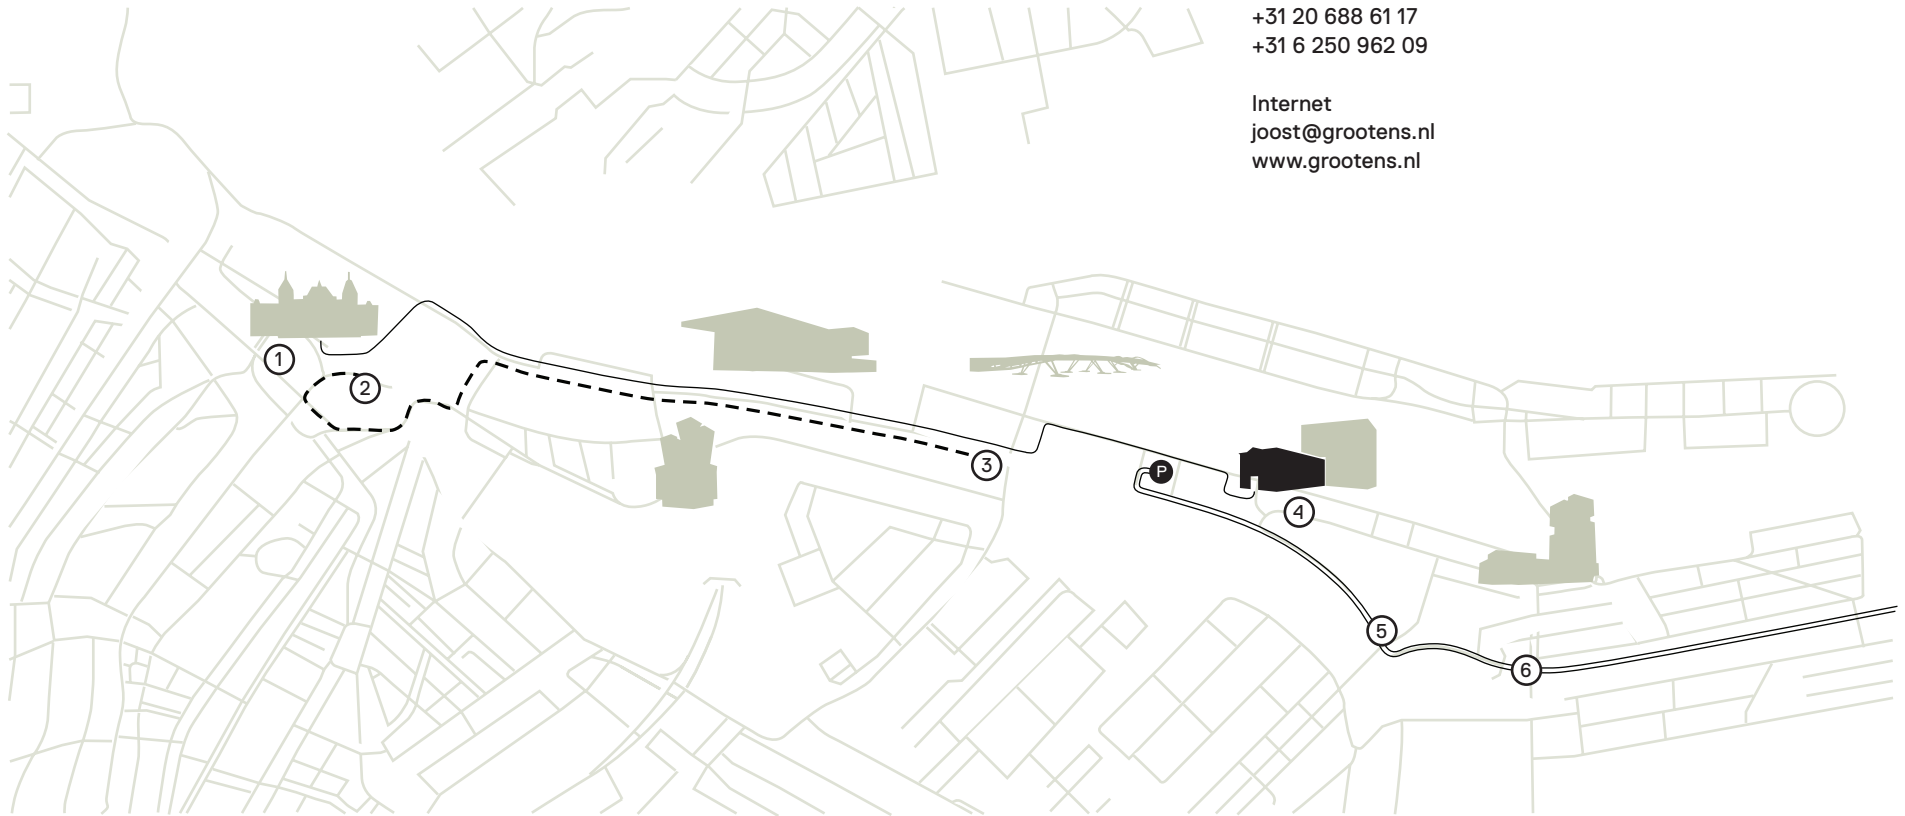

Joost Grootens

Studio
Groenhoederveem 24
1019 BL Amsterdam

Telephone
+31 20 688 61 17
+31 6 250 962 09

Internet
joost@grootens.nl
www.grootens.nl

1. Amsterdam Centraal Station
 2.  to/naar IJburg
 3.  stop/halte
Kattenburgerstraat
 4. Pakhuis Wilhelmina,
Groenhoederveem 24
 5.  stop/halte
Rietlandpark
 6. Piet Heintunnel;
A10 exit/afslag S114
- P. Parkeergarage 'Nieuw Amerika'
Withoederveem 10, 1019 HE, Amsterdam

Amsterdam Centraal Station →  (5 min.) → Kattenburgerstraat →  (7 min.) → Groenhoederveem 24
Amsterdam Centraal Station →  (20 min.) → Groenhoederveem 24